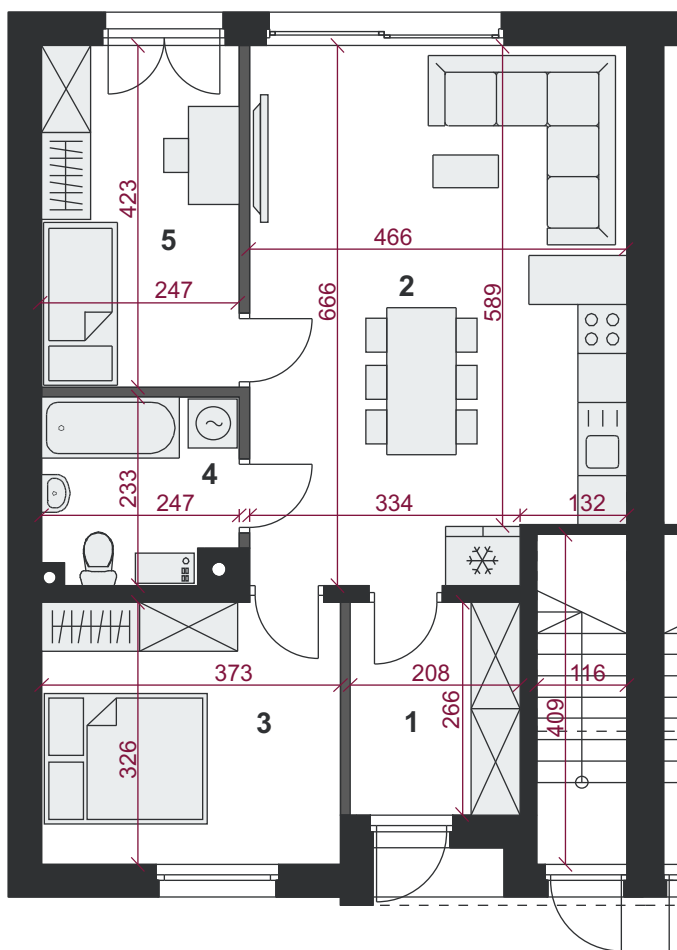

Mieszkanie 1A

Powierzchnia netto 63,54 m²

Powierzchnia użytkowa 63,54 m²

Apartamenty Przy Kampusie

ul. Deskura, Wieliczka

www.przykampusie.pl

www.freeformbud.pl

PARTER

	pow. użytkowa	pow. netto
1. Wiatrołap	5,53 m ²	5,53 m ²
2. Salon z kuchnią	30,03 m ²	30,03 m ²
3. Sypialnia I	12,16 m ²	12,16 m ²
4. Łazienka	5,41 m ²	5,41 m ²
5. Sypialnia II	10,41 m ²	10,41 m ²
Suma	63,54 m²	63,54 m²